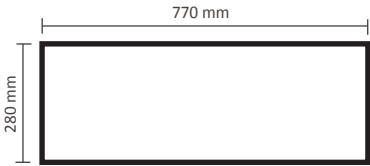

Counter Promotional (CPROM)

Graphical specifications

Actual size of visual: 770 * 280 mm (W/H)

Actual size of visual: 1768 * 903 mm (W/H)