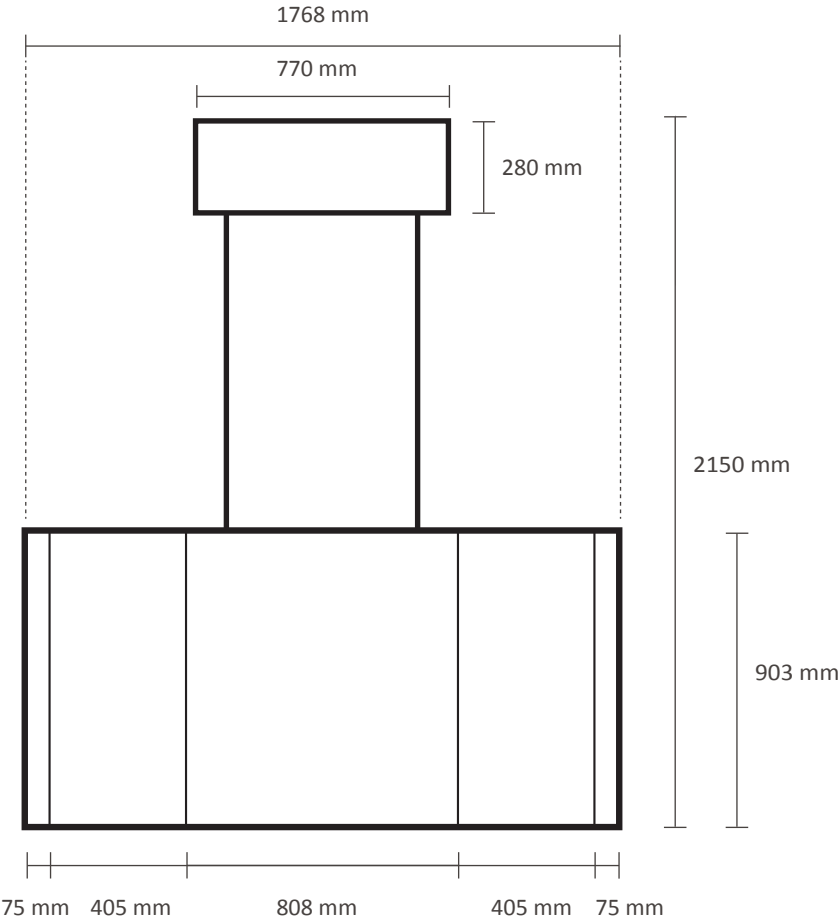

Counter Promotional (CPROM)

Graphical specifications

Actual size of visual: 770 * 280 mm (W/H)

Actual size of visual: 1768 * 903 mm (W/H)